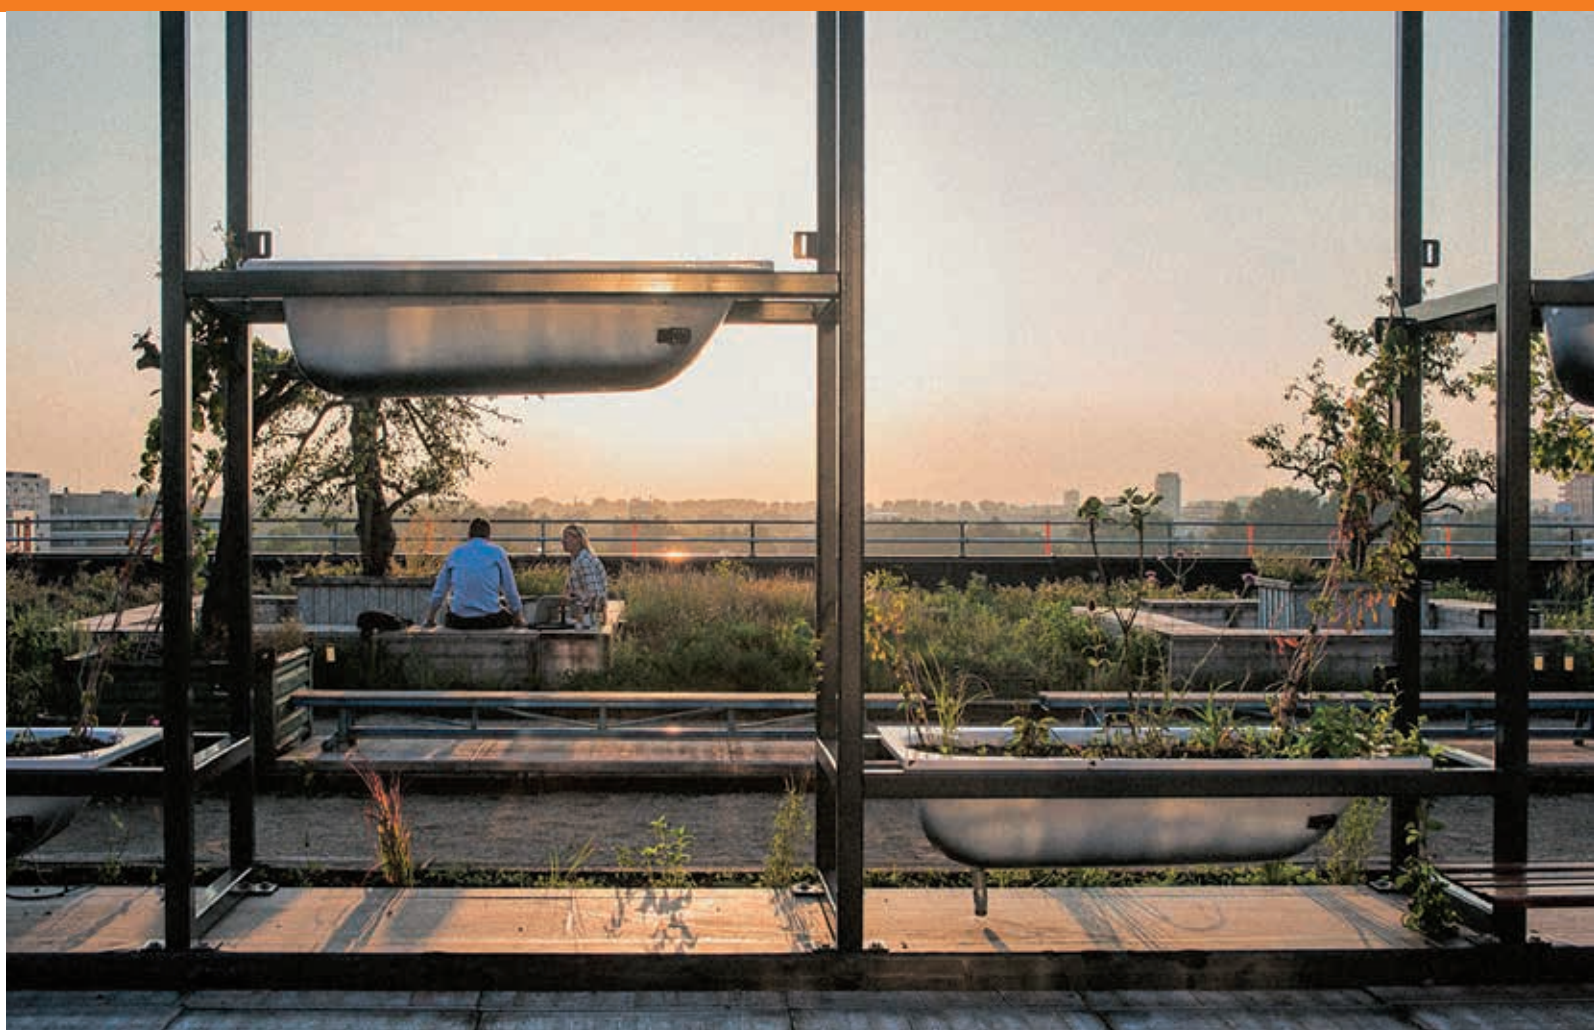

# Café Restaurant Bureau

Café Restaurant Bureau is een zogeheten 'eetbaar' dakterras op de vijfde etage van B.Amsterdam. Maar die typering dekt de lading niet. Kernwoorden zijn: Lunch. Diner. Café. Restaurant. Dakpark. Jeu de boules. Beach.

Dit prachtige eetbare dakterras, of eigenlijk dakpark, is maar liefst 1500 m<sup>2</sup> groot. Het is de eerste in zijn soort en is van alle markten thuis. Zo is er op dit dak een waterpartij te vinden, twee jeu de boulesbanen, een grote moestuin, fruitbomen, een kippenhok, zitplaatsen om te vergaderen en staan er twee Trabantjes op het dak. Dit alles op de 5e etage van B. Amsterdam, Europa's grootste startup ecosysteem. Een park op hoogte dus. ■